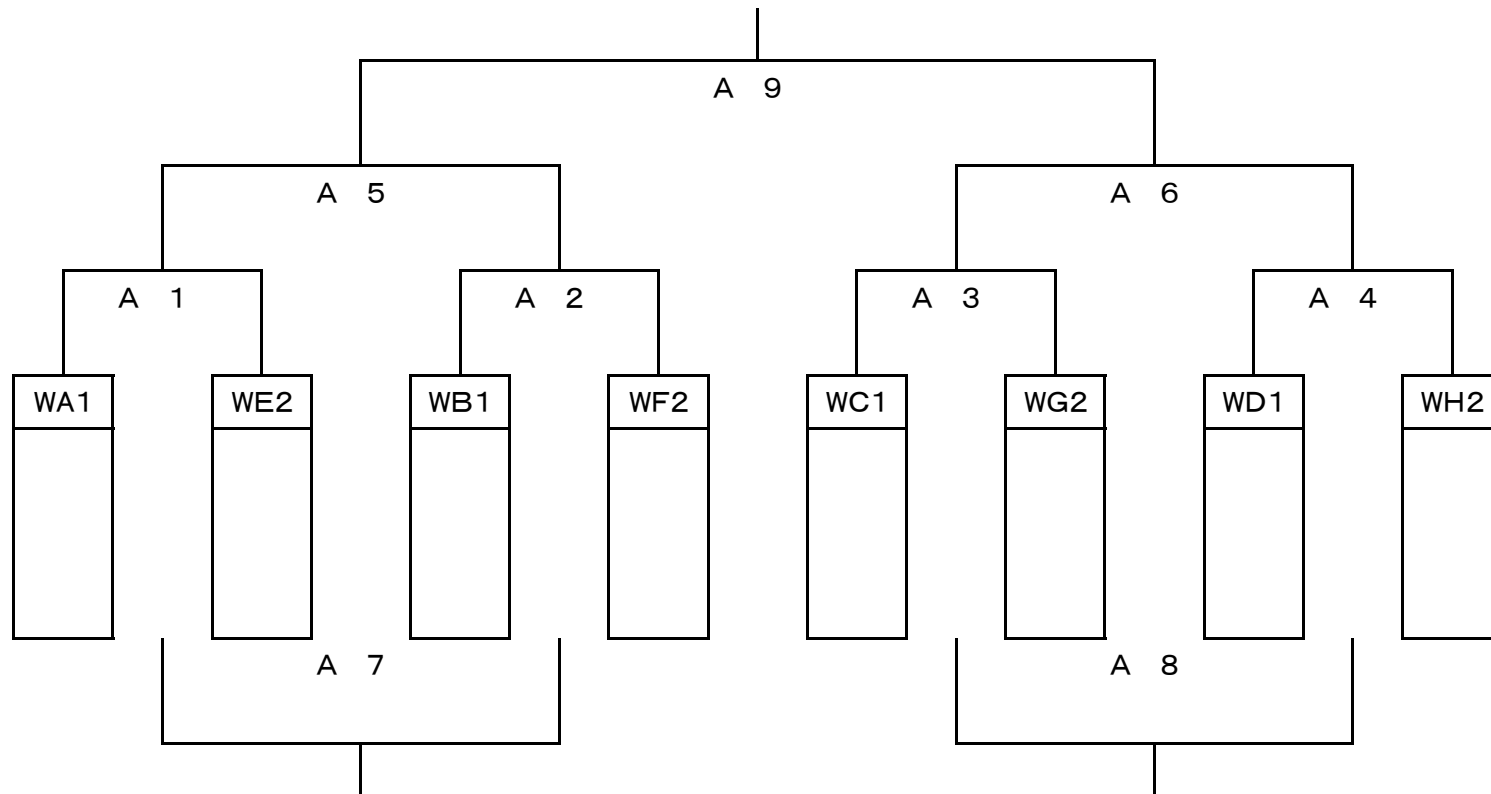

【21日会場:かみす防災アリーナ】

WC	軽野	十王	Blue Bee	順位
軽野				
十王				
Blue Bee				

【21日会場:息栖小学校】

WD	延方	板橋	波野	順位
延方				
板橋				
波野				

【21日会場:大野原西小学校】

WG	LM	ASAHI	南飯田	順位
LM				
ASAHI				
南飯田				

【21日会場:大野原西小学校】

WH	牛堀	岡田	麻生	順位
牛堀				
岡田				
麻生				

【22日会場:かみす防災アリーナ】

Aブロック

【22日会場:かみす防災アリーナ】

Bブロック

各組予選3位のチームは別会場にて交流戦を行います。会場は予選終了後ご案内します。