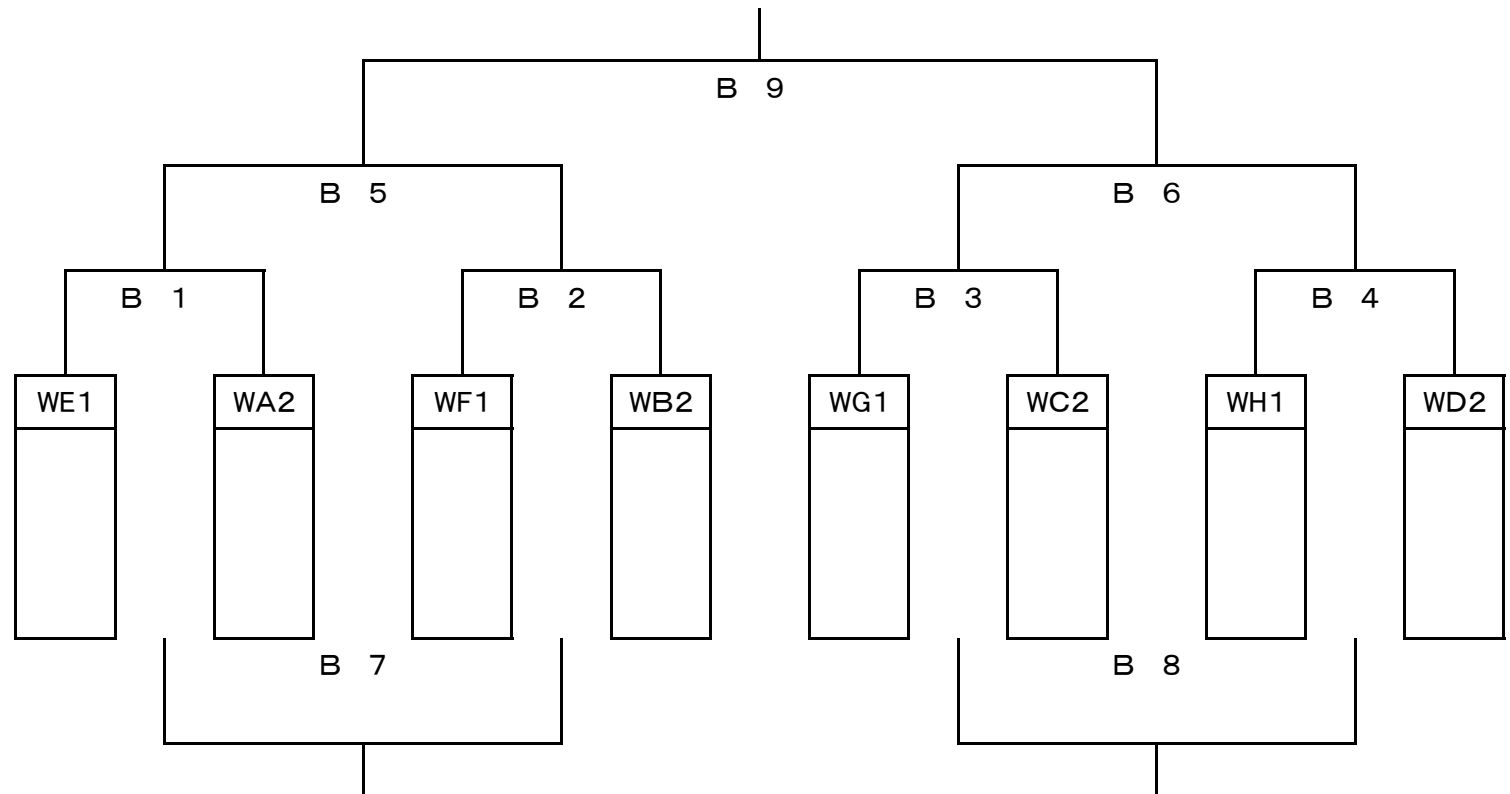

【21日会場:かみす防災アリーナ】

WC	軽野	十王	Blue Bee	順位
軽野				
十王				
Blue Bee				

【21日会場:息栖小学校】

WD	延方	板橋	波野	順位
延方				
板橋				
波野				

【21日会場:大野原西小学校】

WG	LM	ASAHI	南飯田	順位
LM				
ASAHI				
南飯田				

【21日会場:大野原西小学校】

WH	牛堀	岡田	麻生	順位
牛堀				
岡田				
麻生				

【22日会場:かみす防災アリーナ】

Aブロック

【22日会場:かみす防災アリーナ】

Bブロック

各組予選3位のチームは別会場にて交流戦を行います。会場は予選終了後ご案内します。