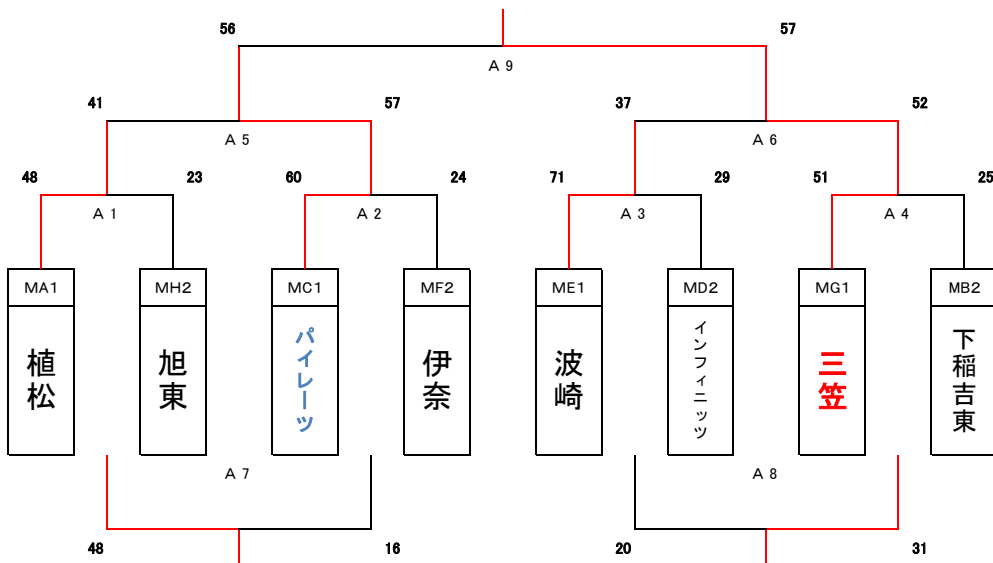

【21日会場:防災アリーナ】

MA	植松	河内	ファイターズ	順位
植松		67-32 ○	68-38 ○	1
河内	32-67 ×		40-60 ×	3
ファイターズ	38-68 ×	60-40 ○		2

MB	横瀬	結城	下稲吉東	順位
横瀬		37-58 ×	49-54 ×	3
結城	58-37 ○		47-29 ○	1
下稲吉東	54-49 ○	29-47 ×		2

【21日会場:市民体育館】

ME	波崎	諸川	水木	順位
波崎		64-10 ○	20-0 ○	1
諸川	10-64 ×		20-0 ○	2
水木	0-20 ×	0-20 ×		3

MF	軽野	大久保	伊奈	順位
軽野		14-48 ×	11-66 ×	3
大久保	48-14 ○		78-8 ○	1
伊奈	66-11 ○	8-78 ×		2

MC	ツインズ	ダンク	パイレーツ	順位
ツインズ		29-54 ×	40-56 ×	3
ダンク	54-29 ○		43-59 ×	2
パイレーツ	56-40 ○	59-43 ○		1

MD	息栖	内原	インフィニッツ	順位
息栖		59-23 ○	53-13 ○	1
内原	23-59 ×		16-35 ×	3
インフィニッツ	13-53 ×	35-16 ○		2

MG	三笠	日高	守谷	順位
三笠		59-25 ○	65-59 ○	1
日高	25-59 ×		19-65 ×	3
守谷	59-65 ×	65-19 ○		2

MH	旭東	取手中央	大同西	順位
旭東		34-55 ×	68-36 ○	2
取手中央	55-34 ○		82-22 ○	1
大同西	36-68 ×	22-82 ×		3

【22日会場:防災アリーナ】

Aブロック

【22日会場:防災アリーナ】

Bブロック